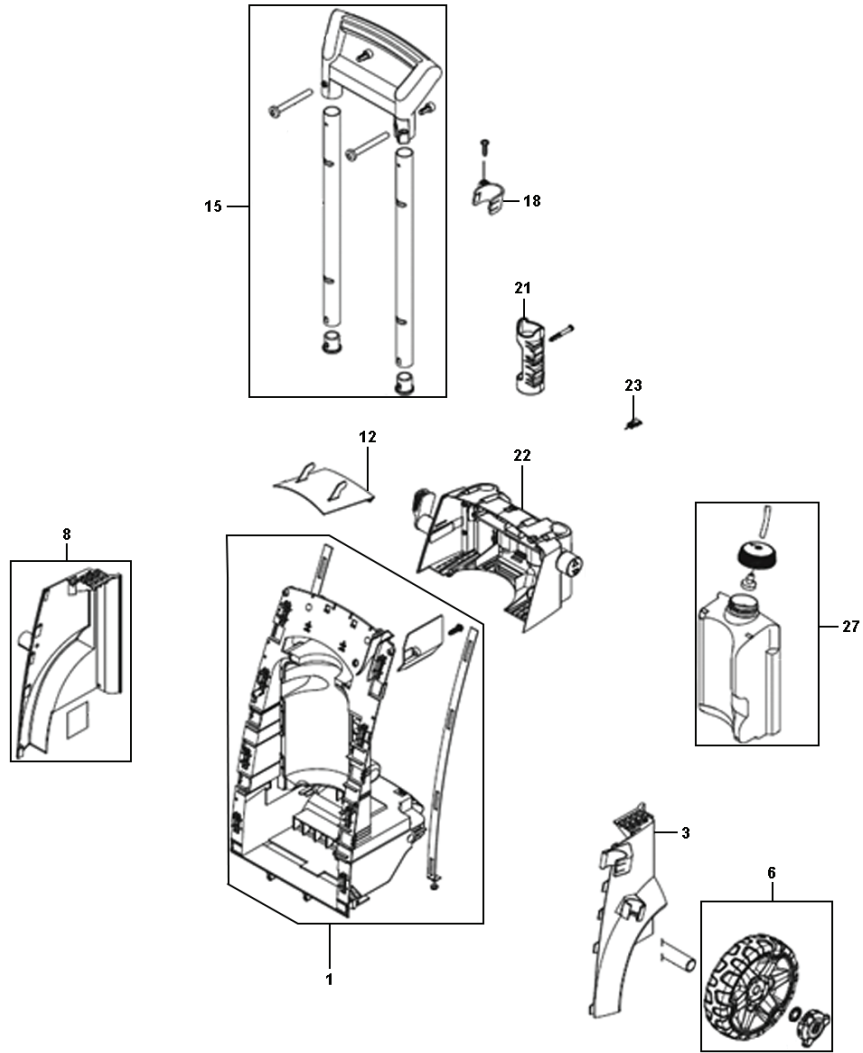

B PW 490
OVERVIEW BACK

PRESSURE WASHERS

PXM_REF	PXM_PARTNO	DESCRIPTION	PXM_REMARK
1	596024801	CHÂSSIS	CHASSIS BACK DARK GREY
3	599988801	CAPOT PROTECTION CARTER	SIDEBUMPER LEFT DARK GREY
6	596027801	WHEEL KIT	
8	599988901	CAPOT PROTECTION CARTER	SIDE BUMPER RIGHT DARK GREY
12	531241602	CHÂSSIS	UMBRELLA SP
15	596026001	SUPPORT DE POIGNÉE	
18	596026401	SUPPORT	
21	531242001	PISTOLET	GUN HOLDER DARK GREY
22	531241603	CHÂSSIS	ACCESSORY STORAGE DARK GREY
23	596024901	CLEANER	
27	596027501	RÉSERVOIR